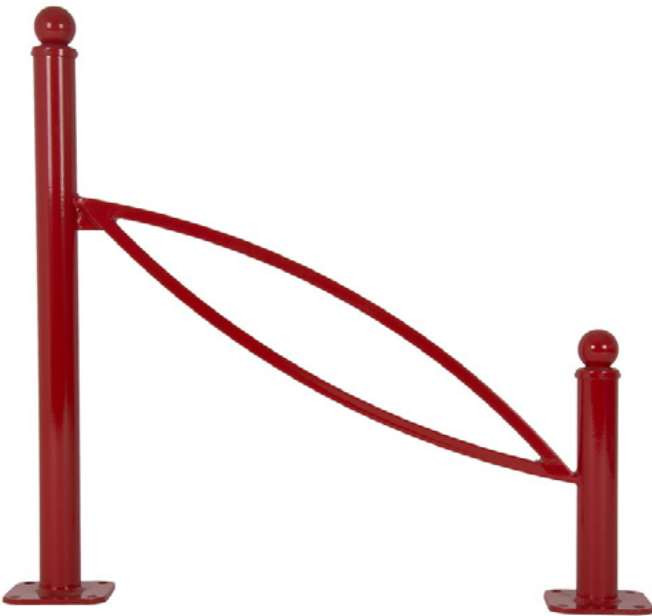

# Velosipēdu statīvs STR 08 - Velosipēdu statīvs / Lean-to parker / Lean-to parker

Preces numurs:

TIO-0220-00-0028/8

Garums:

800 mm

augstums:

850 mm

Izgatavots 27.12.2023

## Apraksts

Velosipēdu statīvs / velosipēdu statīvs / velosipēdu novietotājs. Velosipēdu atbalstīšanai pret stāvvietas ierīci.

Dizains ar izliektu centrālo daļu. Interesanti, ja jāizpilda arī estētiskais aspekts.

**Garums:** 800 mm.

**Augstums:** 850 mm: 800 mm: 800 mm: 800 mm: 800 mm: 800 mm: 800 mm: 800 mm: 800 mm

**Materiāls / izejviela:** Tērauds

**pārklājums:** Metāls: cinkots un pulverkrāsots

**Krāsas:** Krāsas: saskaņā ar RAL paleti