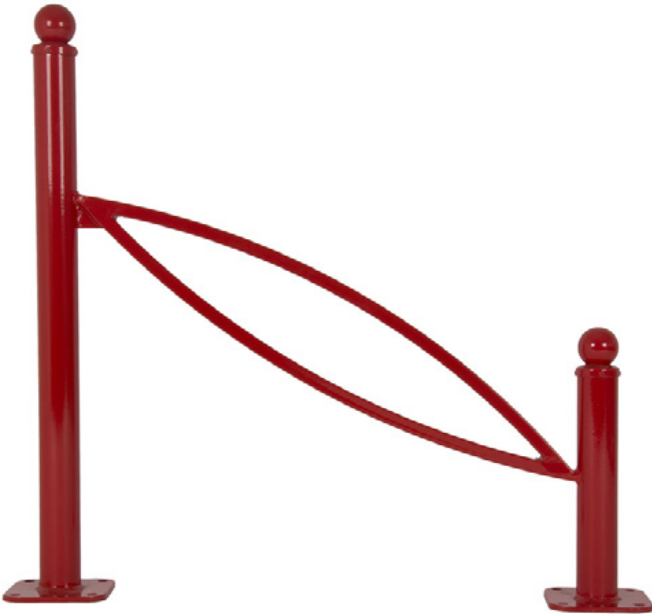

Fietsenrek STR 08 - Fietsenrek / Lean-to parker / Lean-to parker

Artikelnummer:

TIO-0220-00-0028/8

Lengte:

800 mm

Hoogte:

850 mm

Gemaakt 27.12.2023

Beschrijving

Fietsenrek / leunstandaard / leunparkeerder. Voor het leunen van de fietsen tegen de parkeer-richting.

Ontwerp met gebogen middenstuk. Interessant wanneer ook aan een esthetisch aspect moet worden voldaan.

Lengte: 800 mm

Hoogte: 850 mm

Materiaal / grondstof: Staal

coating: gegalvaniseerd en gepoedercoat

Kleuren: volgens RAL-palet

Montage: voor montage met bouten op de vloer

Accessoires/uitbreidingen