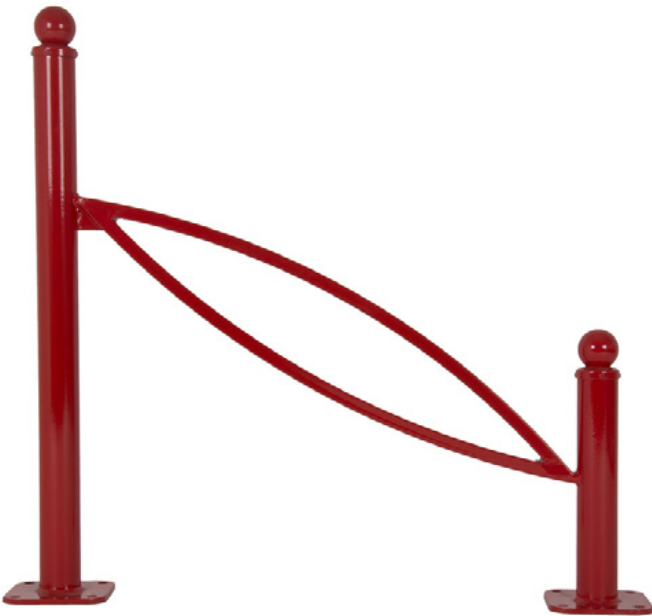

Aparcabicicletas STR 08 - Aparcabicicletas / Aparcabicicletas inclinado / Aparcabicicletas inclinado

Número de artículo:

TIO-0220-00-0028/8

Largo:

800 mm

Altura:

850 mm

Creado el 27.12.2023

Descripción

Aparcabicicletas / soporte inclinado / aparcabicicletas inclinado. Para apoyar las bicicletas en el dispositivo de aparcamiento.

Diseño con sección central curvada. Interesante cuando también debe cumplirse un aspecto estético.

Longitud: 800 mm

Altura 850 mm

Material / materia prima: Acero

Revestimiento: galvanizado y recubierto de polvo

Colores: según paleta RAL

Montaje: para montaje con pernos en el suelo

Piezas de recambio

Accesorios/Extensiones