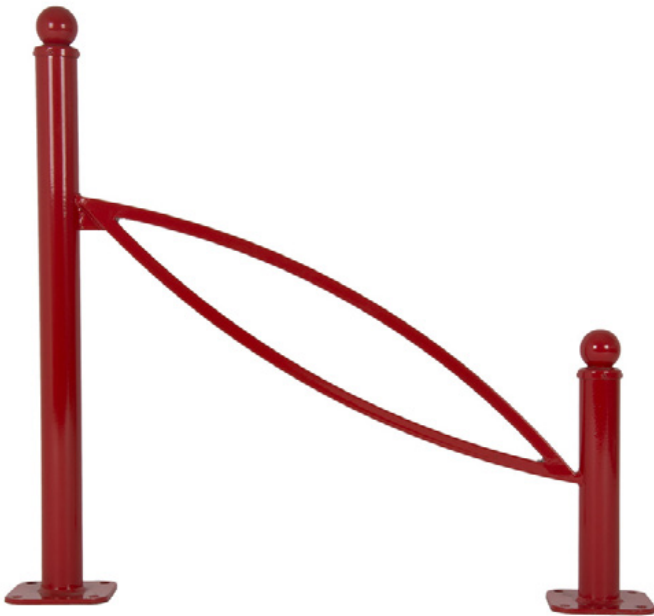

## Βάση ποδηλάτων STR 08 - Βάση ποδηλάτων / Lean-to parker / Lean-to parker

Αριθμός αντικειμένου:

TIO-0220-00-0028/8

Μήκος:

800 mm

Ύψος:

850 mm

27.12.2023

## Περιγραφή

Βάση για ποδήλατα / βάση για ποδήλατα / παρκαδόρος για ποδήλατα. Για την ακύρωση των ποδηλάτων στη συσκευή στάθμευσης.

Σχεδιασμός με καμπύλο κεντρικό τμήμα. Ενδιαφέρον όταν πρέπει να ικανοποιείται και μια αισθητική πτυχή.

Μήκος: 800 mm.

Ύψος: 800 mm: 850 mm

Υλικό / πρώτη ύλη: .

επίστρωση: Χάλυβας: γαλβανισμένο και βαμμένο με πούδρα

Χρώματα: χρώματα: σύμφωνα με την παλέτα RAL

Συναρμολόγηση: για τοποθέτηση με βίδες στο δάπεδο