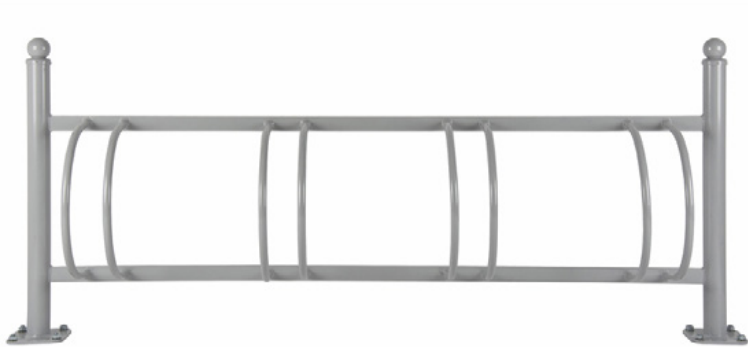

# Polkupyöräteline STR 06 - 4 polkupyörälle

Tuotenumero:  
TIO-0220-00-0028/6

Pituus:  
1921 mm

Korkeus:  
850 mm

Luotu 27.12.2023

## Kuvaus

Polkupyöräteline polkupyörien pysäköintiä varten yksittäisiin pysäköintipaikkoihin.

Suora versio 4 polkupyörälle. Ihanteellinen kouluihin, rautatieasemille ja kaikkialle, missä monta polkupyörää on pysäköitävä siististi.

**Pituus:** 1 921 mm.

**Korkeus:** 9.921 cm: 850 mm

**Materiaali/raaka-aine:** Teräs

**Putken halkaisija:** 60/30

**Pinnoite:** Pinnoite: Pinnoite: Pinnoite: Pinnoite: Pinnoite: pinnoite: sinkitty ja jauhemaalattu

**Värit:** RAL-paletin mukaan

**Kokoonpano:** asennettavaksi ruuveilla lattiaan