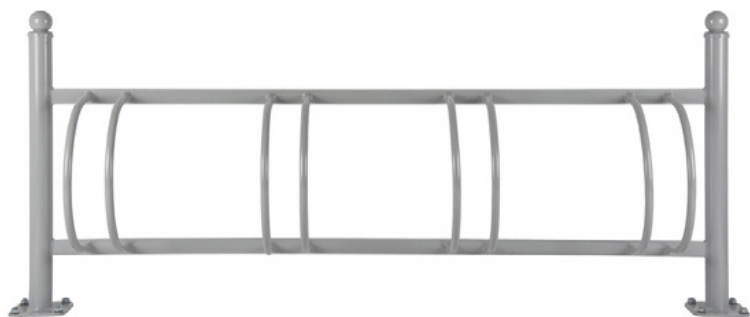

Kerékpárállvány STR 06 - 4 kerékpár számára

Cikkszám:

TIO-0220-00-0028/6

Hosszúság:

1921 mm

Magasság:

850 mm

Létrehozta 27.12.2023

Leírás

Kerékpárállvány a kerékpárok parkolásához az egyes parkolóhelyeken.

Egyenes kivitel 4 kerékpár számára. Ideális iskolákba, vasútállomásokra és mindenhová, ahol sok kerékpárt kell rendezetten parkolni.

Hosszúság: 1 921 mm.

Magasság: 921 cm: **Hosszúság:** 850 mm

Anyag / alapanyag: A tárolószekrényben található Acél

Cső átmérő: Acél: 60/30

Bevonat: Horganyzott és porszórt

Színek: RAL paletta szerint

Összeszerelés: a padlóra történő csavaros rögzítéshez