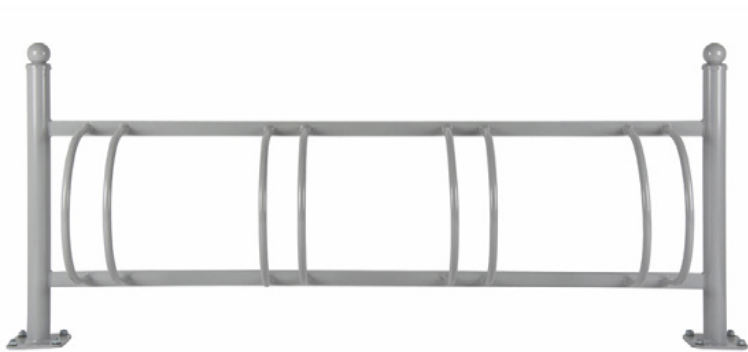

Supporto per biciclette STR 06 - Per 4 biciclette

Numero articolo:
TIO-0220-00-0028/6

Lunghezza:
1921 mm

Altezza:
850 mm

Creato il 27.12.2023

Descrizione del prodotto

Cavalletto per biciclette per parcheggiare le biciclette nelle singole posizioni di parcheggio.

Versione dritta per 4 biciclette. Ideale per scuole, stazioni ferroviarie e ovunque sia necessario parcheggiare ordinatamente molte biciclette.

Lunghezza: 1.921 mm

Altezza: 850 mm

Materiale / materia prima: Acciaio

Diametro del tubo: 60/30

Rivestimento: zincato e verniciato a polvere

Colori: secondo la gamma RAL

Montaggio: per montaggio con bulloni sul pavimento

Pezzi di ricambio