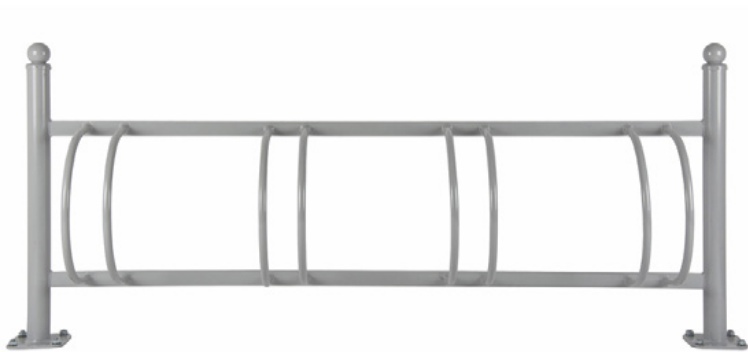

Stojan na kola STR 06 - Pro 4 jízdní kola

Číslo položky:

TIO-0220-00-0028/6

Délka:

1921 mm

Výška:

850 mm

tvořeno 27.12.2023

Popis

Stojan na kola pro parkování jízdních kol na jednotlivých parkovacích místech.

Rovná verze pro 4 jízdní kola. Ideální pro školy, nádraží a všude tam, kde je třeba přehledně zaparkovat mnoho jízdních kol.

Délka: Délka 1 921 mm

Výška: 850 mm

Materiál / suroviny: Ocel

Průměr trubky: 1,5 mm: 60/30

Povrchová úprava: pozinkovaná a práškově lakovaná

Barevné provedení: dle palety RAL

Montáž: pro montáž pomocí šroubů na podlahu