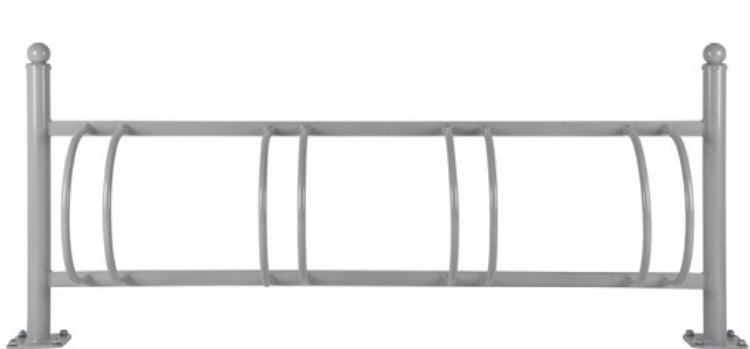

Stojak rowerowy STR 06 - na 4 rowery

Numer artykułu:
TIO-0220-00-0028/6

Długość:
1921 mm

Wysokość:
850 mm

Utworzono 27.12.2023

Opis

Stojak rowerowy do parkowania rowerów w poszczególnych pozycjach.

Wersja prosta na 4 rowery. Idealny do szkół, stacji kolejowych i wszędzie tam, gdzie trzeba zaparkować wiele rowerów.

Długość: 1 921 mm

Wysokość: 850 mm

Materiał / surowiec: Stal

Średnica rury: 60/30

Powłoka: Ocynkowana i malowana proszkowo

Kolory: według palety RAL

Montaż: do montażu za pomocą śrub na podłodze

Części zamienne