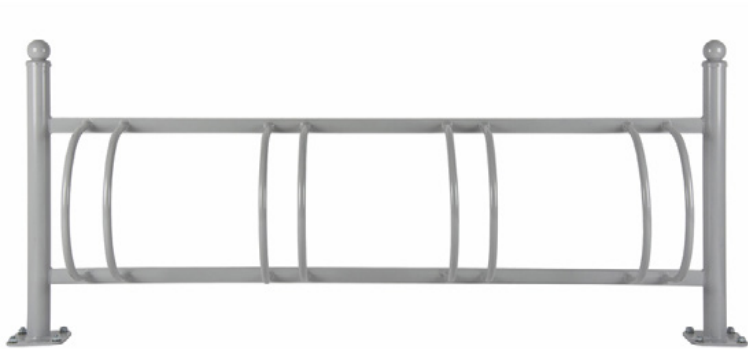

Suport pentru biciclete STR 06 - Pentru 4 biciclete

Numărul articolului:

TIO-0220-00-0028/6

Lungime:

1921 mm

Înălțime:

850 mm

Creat pe 27.12.2023

Descriere

Suport pentru biciclete pentru parcarea bicicletelor în locurile de parcare individuale.

Versiune dreaptă pentru 4 biciclete. Ideal pentru școli, gări și oriunde trebuie parcate mai multe biciclete în mod ordonat.

Lungime: 1.921 mm

Înălțime: 850 mm

Material / materie primă: Oțel

Diametrul tubului: 60/30

Acoperire: galvanizat și acoperit cu pulbere

Culori: în conformitate cu paleta RAL

Asamblare: pentru montare cu șuruburi pe podea