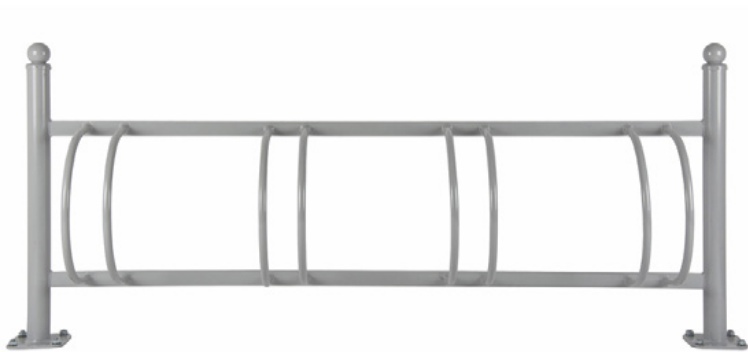

Βάση ποδηλάτων STR 06 - Για 4 ποδήλατα

Αριθμός αντικειμένου:

TIO-0220-00-0028/6

Μήκος:

1921 mm

Ύψος:

850 mm

27.12.2023

Περιγραφή

Βάση ποδηλάτων για τη στάθμευση των ποδηλάτων στις επιμέρους θέσεις στάθμευσης.

Ευθεία έκδοση για 4 ποδήλατα. Ιδανική για σχολεία, σιδηροδρομικούς σταθμούς και οπουδήποτε πρέπει να σταθμεύουν πολλά ποδήλατα με τάξη.

Μήκος: 1.921 mm.

Ύψος: 9.921 mm: 850 mm

Υλικό / πρώτη ύλη: Κιβώτιο .

Διάμετρος σωλήνα: Χάλυβας 60/30

Επίστρωση: Επίστρωση: Επιφάνεια: γαλβανισμένη και βαμμένη με πούδρα: γαλβανισμένη και βαμμένη με πούδρα

Χρώματα: χρώματα: σύμφωνα με την παλέτα RAL

Συναρμολόγηση: για τοποθέτηση με βίδες στο δάπεδο

Αξεσουάρ/Επεκτάσεις