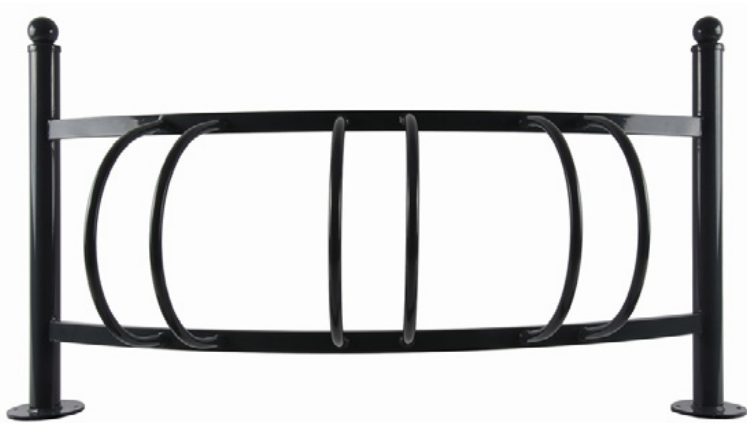

Supporto per biciclette STR 05 - Per 3 biciclette

Numero articolo:
TIO-0220-00-0028/5

Lunghezza:
1460 mm

Altezza:
850 mm

Creato il 27.12.2023

Descrizione del prodotto

Supporto per biciclette per parcheggiare le biciclette nelle singole posizioni di parcheggio.

Design leggermente arrotondato. Per 3 biciclette.

Lunghezza: 1.460 mm

Altezza: 850 mm

Materiale / materia prima: Acciaio

Diametro del tubo: 60/30

Rivestimento: zincato e verniciato a polvere

Colori: secondo la gamma RAL

Montaggio: per montaggio con bulloni sul pavimento

Pezzi di ricambio