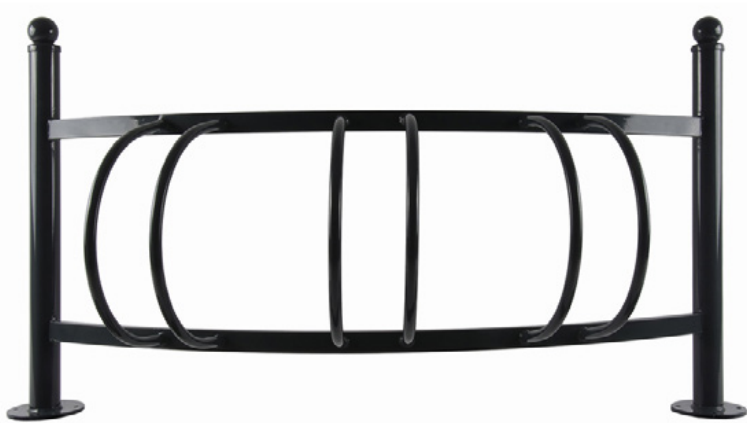

Βάση ποδηλάτων STR 05 - Για 3 ποδήλατα

Αριθμός αντικειμένου:

TIO-0220-00-0028/5

Μήκος:

1460 mm

Ύψος:

850 mm

27.12.2023

Περιγραφή

Βάση ποδηλάτων για τη στάθμευση των ποδηλάτων στις επιμέρους θέσεις στάθμευσης.

Ελαφρώς στρογγυλεμένος σχεδιασμός. Για 3 ποδήλατα.

Μήκος: 1.460 mm.

Ύψος: 460 μ: 460 mm.

Υλικό / πρώτη ύλη: .

Διάμετρος σωλήνα: Χάλυβας 60/30

Επίστρωση: Επίστρωση: Επιφάνεια: γαλβανισμένη και βαμμένη με πούδρα: γαλβανισμένη και βαμμένη με πούδρα

Χρώματα: χρώματα: σύμφωνα με την παλέτα RAL

Συναρμολόγηση: για τοποθέτηση με βίδες στο δάπεδο

Αξεσουάρ/Επεκτάσεις