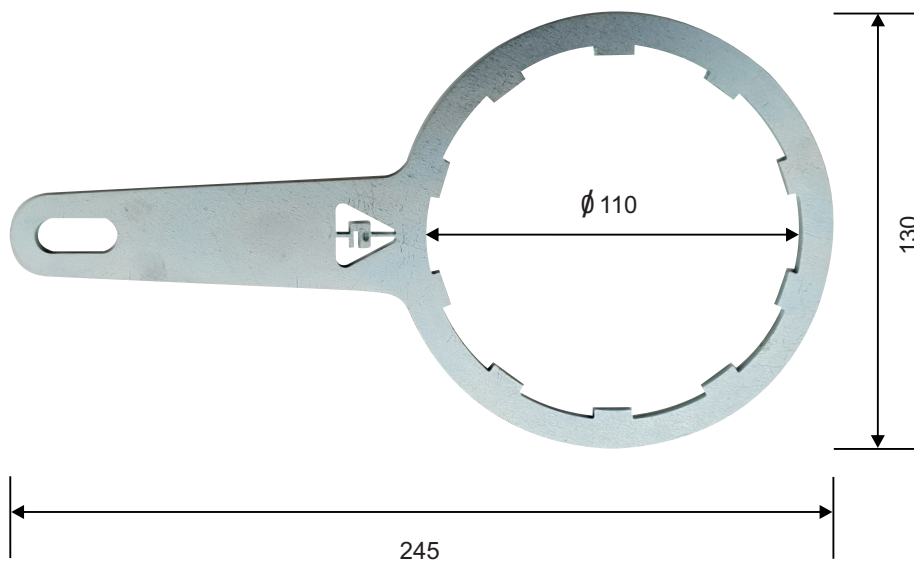

Technische Eigenschaften / Product Specifications

190808

Art.-Nummer Art.-Number	13188PS	Bezeichnung Description	Schraubenschlüssel für City-Poller Screw-wrench for City-Poller
----------------------------	----------------	----------------------------	--

Abmessungen Dimensions	(110-130) x 245 mm	Gewicht Weight	0,17 kg
Stärke / thickness	4 mm	Material Material	Aus feuerverzinktem Stahltafel produced out of hot deep galvanised steel panel