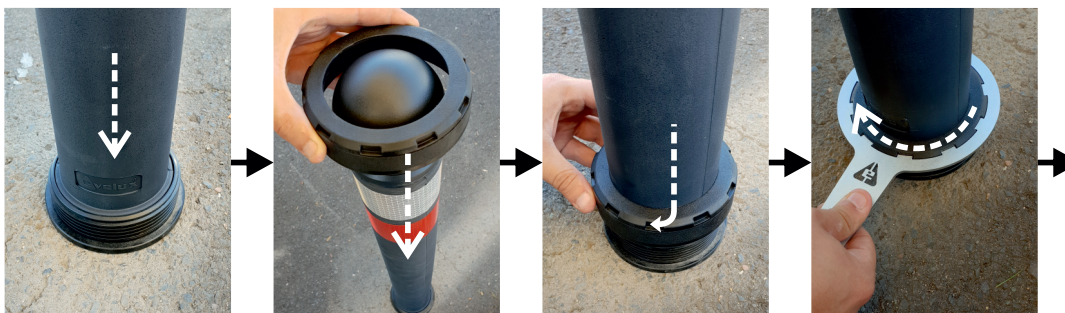

Technische Eigenschaften / Product Specifications

190808

Art.-Nummer Art.-Number	13188PS	Bezeichnung Description	Schraubenschlüssel für City-Poller Screw-wrench for City-Poller
----------------------------	----------------	----------------------------	--

Abmessungen Dimensions	(110-130) x 245 mm	Gewicht Weight	0,17 kg
Stärke / thickness	4 mm	Material Material	Aus feuerverzinktem Stahltafel produced out of hot deep galvanised steel panel