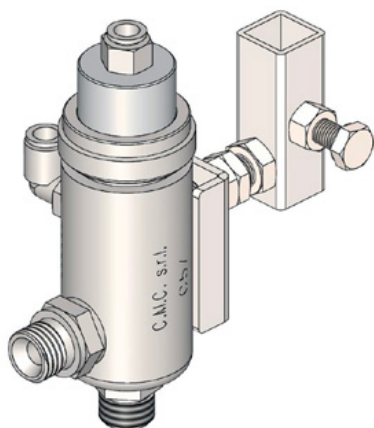

Automatyczny pistolet natryskowy Mod. C53-39

Numer artykułu:

CMC-C53-39

Długość:

275 mm

Szerokość:

140 mm

Wysokość:

73 mm

Waga:

1.75 kg

Utworzono 13.04.2024

Opis

Automatyczny pistolet natryskowy do nanoszenia kolorów znakujących w technologii natrysku pneumatycznego.

Ciśnienie sterujące: 4 - 6 bar

Maks. Ciśnienie koloru: 4 - 6 bar

Części zamienne

Automatyczny pistolet bezpowietrzny C57

Numer artykułu: CMC-C57

Automatyczny pistolet bezpowietrzny C57

Pistolet otwiera się i zamyka za pomocą sterowania pneumatycznego.
