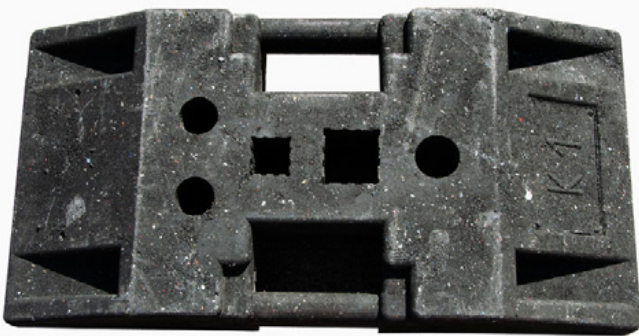

Placa de pé

Número do artigo:
TIO-Road base

Peso:
28 kg

Criado em 28.12.2023

Descrição do produto

Placa de base para suportes de sinalização ou grelhas de barreira para a montagem segura da protecção do seu estaleiro.