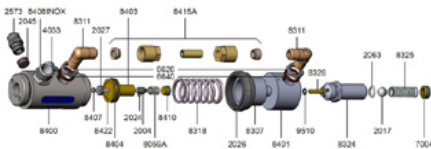

O-ring voor naald

Artikelnummer: KAM-8407

Dit artikel past bij:

- Kamber 84
- Kamber 84S

Let ook op de bijbehorende documenten onder Downloads!