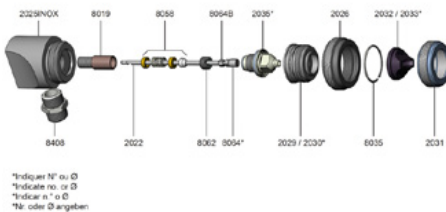

Draadring

Artikelnummer: KAM-2026

Dit artikel past bij:

- Kamber 38
- Kamber 84
- Kamber 84 S

Let ook op de bijbehorende documenten onder Downloads!

84