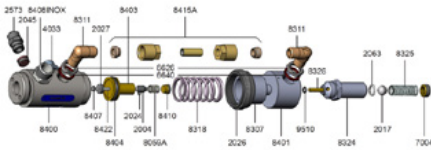

84

O-ring tot zuiger

Artikelnummer: KAM-8404

Dit artikel past bij:

- Kamber 84
- Kamber 84 S

Let ook op de bijbehorende documenten onder Downloads!