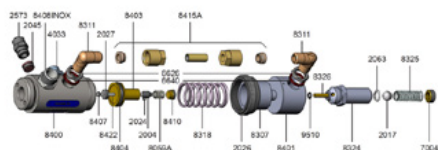

## Zuigers

Artikelnummer: KAM-8403

Dit artikel past bij:

- Kamber 84

- Kamber 84S

Let ook op de bijbehorende documenten onder Downloads!

**84**