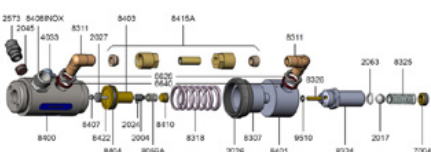

Spring Mod. 84, PH 84, 84 K2

Artikelnummer: KAM-8059 A

Dit artikel past bij:

- Kamber 84
- Kamber 84 S

Let ook op de bijbehorende documenten onder Downloads!