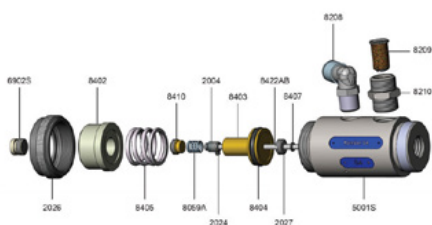

## Externe straalpijp in roestvrij staal voor platte straal

Artikelnummer: KAM-8232

Dit artikel past bij:

- Kamber 84 S

Let ook op de bijbehorende documenten onder Downloads!

84S