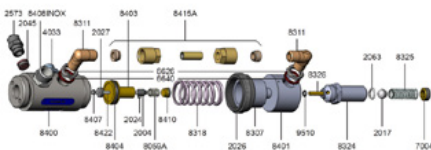

Afdichtingsplug voor zuiger 8403

Artikelnummer: KAM-8410

Dit artikel past bij:

- Kamber 84
- Kamber 84 S

Let ook op de bijbehorende documenten onder Downloads!