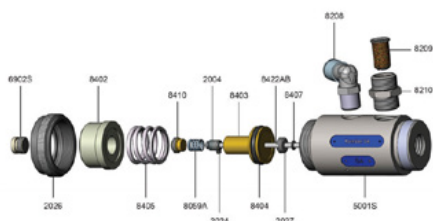

Sproeiernaald Zinga hard verchromd Ø3,5 mm

Artikelnummer: KAM-8422AB

Dit artikel past bij:

- Kamber 84 S

Let ook op de bijbehorende documenten onder Downloads!

Materiaal spuitmond Ø 2,0 mm

Artikelnummer: KAM-8435-A

Dit artikel past bij:

- Kamber 84

- Kamber 84 S