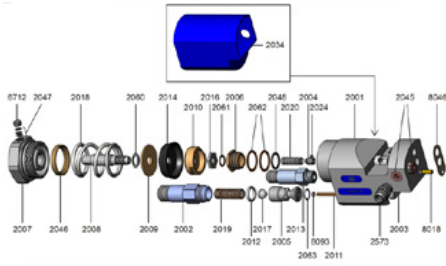

## Beschrijving

Kamber model 84 S lagedruk verfpistool  
Zwitserse kwaliteit en productie.  
Voldoet aan de geldende Europese normen.  
Roestvrijstalen behuizing nr. 5001S  
Lucht: Controle = Ø 8 of 1/4 "  
Materiaal: 3/8 "

## Stalen bus voor naaldbevestiging

Artikelnummer: KAM-2004

Dit artikel past bij:

- Kamber 38
- Kamber 80
- Kamber 84
- Kamber 84 S
- Kamber 90

**38**