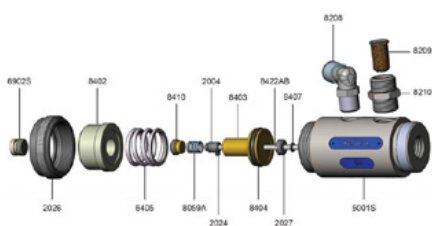

84S

Houder voor buitensproeier op 84S

Artikelnummer: KAM-8230

Dit artikel past bij:

- Kamber 84 S

Let ook op de bijbehorende documenten onder Downloads!