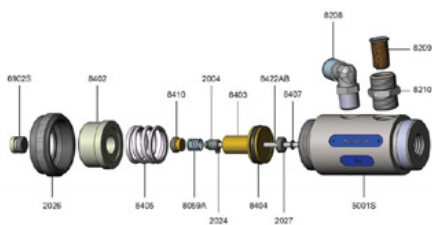

Cilinderdeksel

Artikelnummer: KAM-8402

Dit artikel past bij:

- Kamber 84 S

Let ook op de bijbehorende documenten onder Downloads!