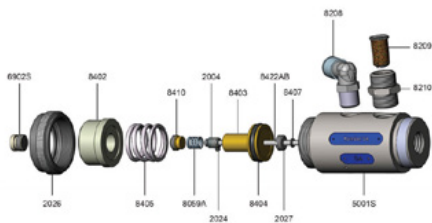

Artikelnummer: KAM-8209

Dit artikel past bij:

- Kamber 84 S

Let ook op de bijbehorende documenten onder Downloads!

84S