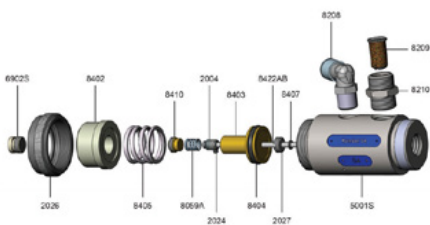

Borgpen voor 84S

Artikelnummer: KAM-6902S

Dit artikel past bij:

- Kamber 84 S

Let ook op de bijbehorende documenten onder Downloads!