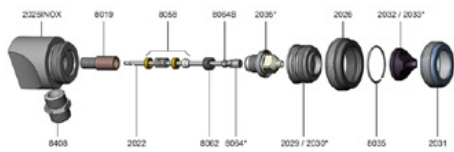

38

Vuldoos voor 8058

Artikelnummer: KAM-8062

Dit artikel past bij:

- Kamber 38
- Kamber 84
- Kamber 84 S

Let ook op de bijbehorende documenten onder Downloads!

84S