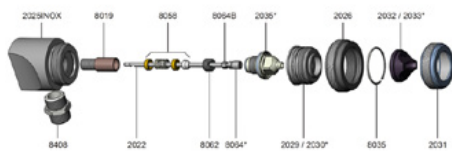

Set afdichtingen voor naald met 8059 + 2 x 8060 + 8061

Artikelnummer: KAM-8058

Dit artikel past bij:

- Kamber 38
- Kamber 80
- Kamber 84
- Kamber 84 S
- Kamber 90

Let ook op de bijbehorende documenten onder Downloads!