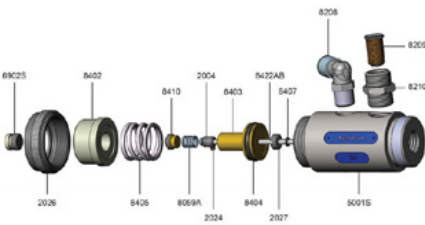

Zuigerveer

Artikelnummer: KAM-8405

Dit artikel past bij:

- Kamber 84 S

Let ook op de bijbehorende documenten onder Downloads!