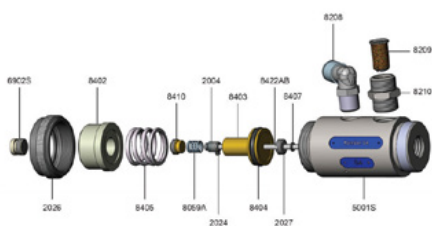

Materiaalaansluiting 3/8 "a voor filter 8209

Artikelnummer: KAM-8210

Dit artikel past bij:

- Kamber 84 S

Let ook op de bijbehorende documenten onder Downloads!