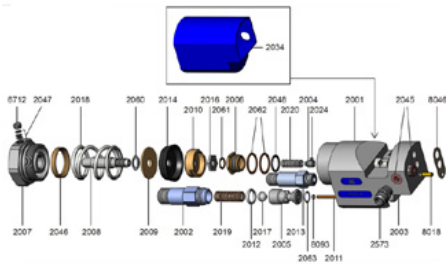

Schroefstopnaald (Torx)

Artikelnummer: KAM-2024

Dit artikel past bij:

- Kamber 38
- Kamber 80
- Kamber 84
- Kamber 84 S

Let ook op de bijbehorende documenten onder Downloads!

38