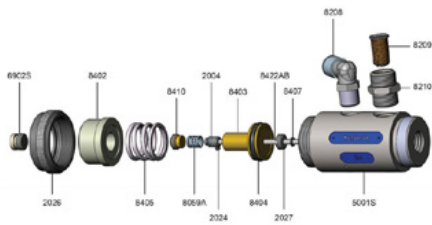

Artikelnummer: KAM-8208

Dit artikel past bij:

- Kamber 84 S

Let ook op de bijbehorende documenten onder Downloads!

84S