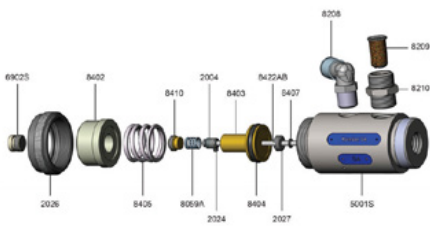

84S

Compleet pistoolhuis 84S roestvrij staal

Artikelnummer: KAM-5001S

Dit artikel past bij:

- Kamber 84 S

Let ook op de bijbehorende documenten onder Downloads!