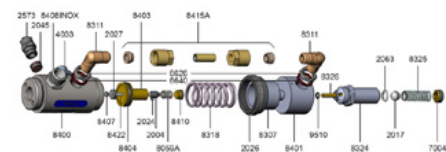

Stop vossen

Artikelnummer: KAM-2027

Dit artikel past bij:

- Kamber 84
- Kamber 84 S

Let ook op de bijbehorende documenten onder Downloads!