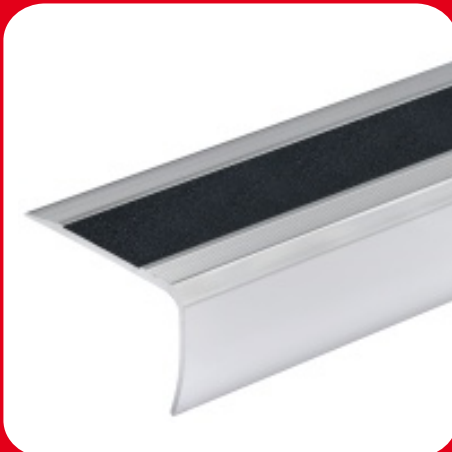

Wir bringen Bewegung ins Werkzeug

BODENTECHNIK

MASCHINEN UND WERKZEUGE

FUSSBODENPROFILE

Antirutschbänder

Schwarz

Transparent

Weiß

Rot

Fluoreszierend
Gelb

Blau

Braun

Grau

Neongelb

Signalfarbe

ROLL-Antirutschband

Leistungsfähiges, selbstklebendes, flaches Material, mit höchster Griffigkeit und exzellenter Formanpassung. Ideal zur Verlegung auf Flächen wo Rutschgefahr besteht, wie: Treppen, Eingangsbereiche, Rampen, öffentliche Räume, Schiffe, Boote, Sanitärräume, LKW und Busse.

Aus hochwertigen Materialien: spezielle, fein gemahlene Mineralpartikel in Verbindung mit synthetischem Kunststoff.

Für den Außenbereich mit Kantenversiegler 14.11173.

Schwarz	50mm x 18m	14.11160
Transparent	50mm x 18m	14.11161
Weiß	50mm x 18m	14.11162
Rot	50mm x 18m	14.11163
Grün	50mm x 18m	14.11164
Grau	50mm x 18m	14.11165
Fluoreszierend Gelb	50mm x 18m (Nachtleuchtend)	14.11166
Blau	50mm x 18m	14.11167
Braun	50mm x 18m	14.11168
Grau	50mm x 18m (Qualität für Schwimmbäder)	14.11169
Neongelb	50mm x 18m	14.11171
Signalfarbe	50mm x 18m (schwarz/gelb)	14.11172
Grau, grob	50mm x 18m (Qualität für Schwimmbäder)	14.11174
Transparent	50mm x 18m (Qualität für Schwimmbäder)	14.11175