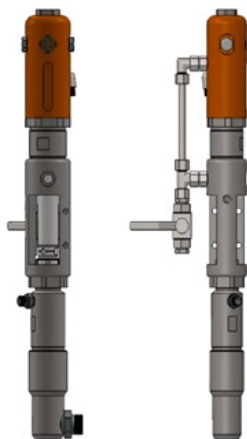

Rezerves daļas

Bezgaisa uzgalis virsmas marķēšanai 219

Preces numurs: CMC-200-219

Bezgaisa uzgalis līniju marķēšanai 319

Preces numurs: CMC-202-319

Zema spiediena krāsu filtrs FVBP

Preces numurs: CMC-FVBP

Zema spiediena krāsu filtrs no alumīnija, piemērots CMC marķēšanas iekārtām.

CMC P20 bezgaisa sūknis

Preces numurs: CMC-P20

Piemērots CMC bezgaisa sūknim P20.

Rezerves daļas

Kājas pedālis automātisko pistoļu iedarbināšanai

Preces numurs: CMC-PEDEL

Augstspiediena krāsu filtrs 60 acs

Preces numurs: CMC-VE00062