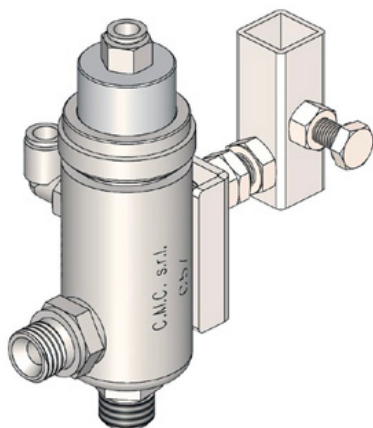

CMC P20 bezgaisa sūknis

Preces numurs: CMC-P20

Piemērots CMC bezgaisa sūknim P20.

Rezerves daļas

Kājas pedālis automātisko pistoļu iedarbināšanai

Preces numurs: CMC-PEDEL

Augstspiediena krāsu filtrs 60 acs

Preces numurs: CMC-VE00062

piemērots CMC marķēšanas mašīnai

Garums: 145 mm.
diametrs 25 mm

Augstspiediena krāsu filtrs 30 acs

Preces numurs: CMC-VE00110

piemērots CMC marķēšanas mašīnai

Garums: 145 mm.
Diametrs: Diametrs: 25 mm

Aksesuāri/pielikumi

Bezgaisa uzgalis virsmas marķēšanai 219

Preces numurs: CMC-200-219

Bezgaisa uzgalis līniju marķēšanai 319

Preces numurs: CMC-202-319

Automātiskā pneimatiskā pistole - C57 modelis

Preces numurs: CMC-C57

C57 automātiskā bezgaisa pistole
Pistole atveras un aizveras, izmantojot pneimatisko vadību.