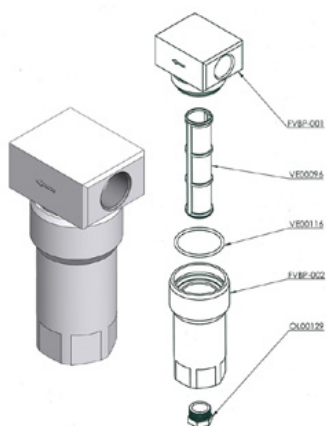

Rezerves daļas

Bezgaisa uzgalis virsmas marķēšanai 219

Preces numurs: CMC-200-219

Bezgaisa uzgalis līniju marķēšanai 319

Preces numurs: CMC-202-319

Zema spiediena krāsu filtrs FVBP

Preces numurs: CMC-FVBP

Zema spiediena krāsu filtrs no alumīnija, piemērots CMC marķēšanas iekārtām.

CMC P20 bezgaisa sūknis

Preces numurs: CMC-P20

Piemērots CMC bezgaisa sūknim P20.

Rezerves daļas

Kājas pedālis automātisko pistoļu iedarbināšanai

Preces numurs: CMC-PEDEL

Augstspiediena krāsu filtrs 60 acs

Preces numurs: CMC-VE00062

piemērots CMC marķēšanas mašīnai

Garums: 145 mm.
diametrs 25 mm

Augstspiediena krāsu filtrs 30 acs

Preces numurs: CMC-VE00110

piemērots CMC marķēšanas mašīnai

Garums: 145 mm.
Diametrs: Diametrs: 25 mm

Aksesuāri/pielikumi