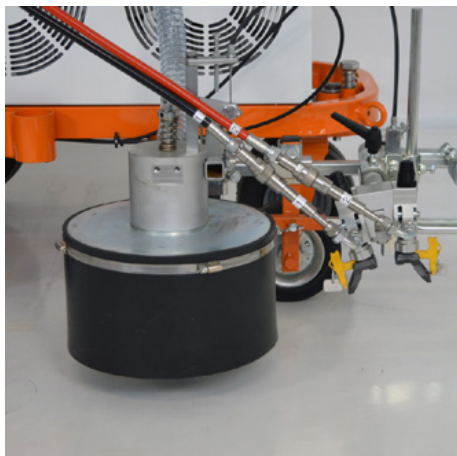

Bezgaisa uzgalis virsmas marķēšanai 219

Preces numurs: CMC-200-219

Bezgaisa uzgalis līniju marķēšanai 319

Preces numurs: CMC-202-319

Automātiskā pneimatiskā pistole - C57 modelis

Preces numurs: CMC-C57

C57 automātiskā bezgaisa pistole
Pistole atveras un aizveras, izmantojot pneimatisko vadību.

Line-Gap-Automat C8000

Preces numurs: CMC-EL00032

C8000 Line Gap mašīna:

CMC Line Gap Machine CMC marķēšanas mašīnām.

Ņemiet vērā arī RMCD - Ceļu marķēšanas kontroles ierīces - produktus.

Līnijas spraugas automātika ar sūkņa gājiena mērīšanu C9000