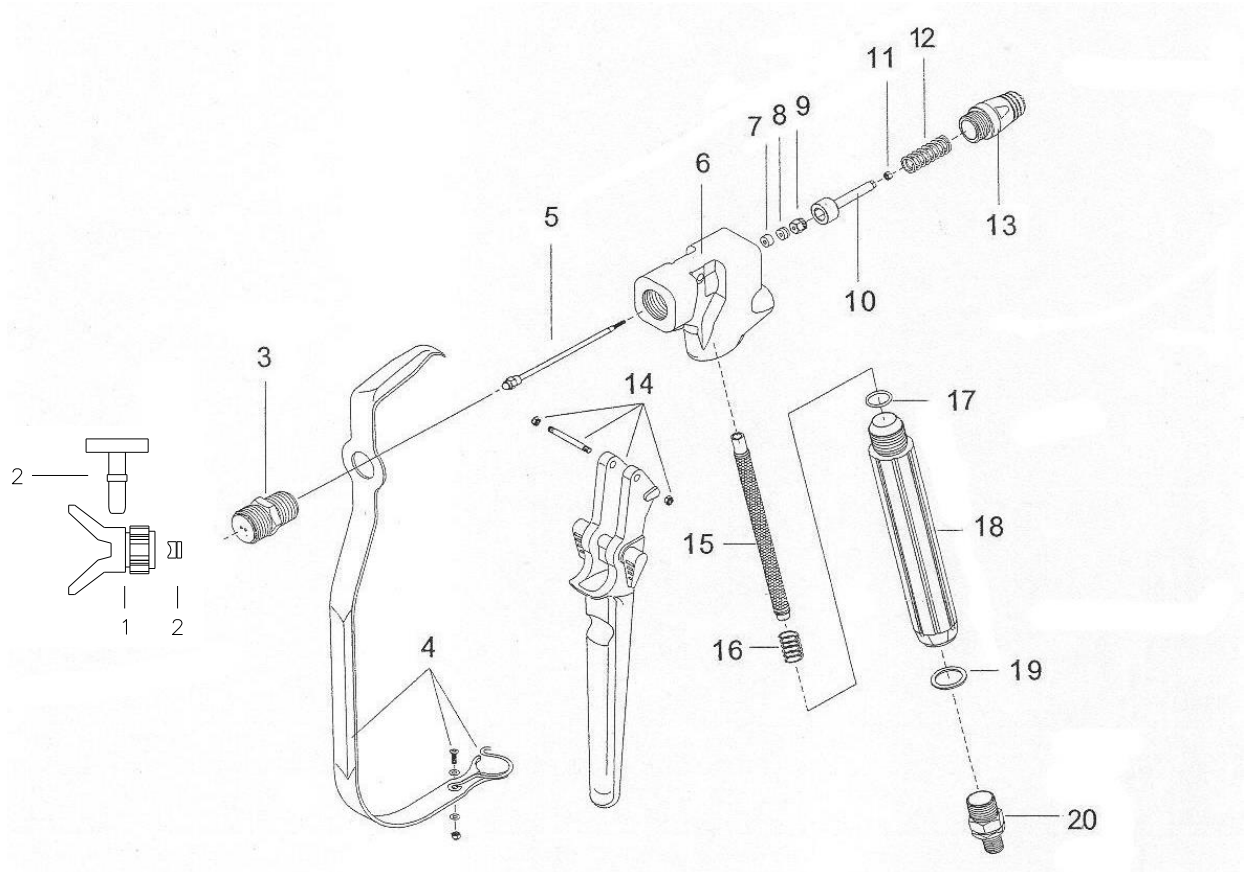

PISTOLA C94 / C94 GUN

ESPLOSO e ELENCO COMPONENTI / *EXPLODED DRAWING and PART LIST*

ESPLOSO PARTICOLARI – PARTS DRAWING – DESPIECE DIBUJOS – DESIGN DES PIECES

**Pistola airless C94. Pistola manuale vernice/
C94 airless gun. Manual paint gun**

	Descrizione/Description	Codice/Code
01	Base airless 11/16. <i>Holder gurd 11/16.</i>	289391
02	Tenuta perno ugello. <i>Axle seal tip.</i>	697-XXX
	Ugello stradale xxx. <i>Nozzle xxx for line marking.</i>	202-XXX
	Tenuta perno ugello. <i>Axle seal tip.</i>	662-XXX
	Ugello superfici xxx. <i>Nozzle xxx for surface.</i>	200-XXX
03	Nipplo otturatore. <i>Nipple plug.</i>	C82-011
04	Paramano completo. <i>Hand guard.</i>	C94-002
05	Punteruolo completo. <i>Needle complete.</i>	C94-004
06	Corpo pistola. <i>Body of gun.</i>	C94-001
07	Premistoppa. <i>Packing.</i>	C82-006
08	Cuneo di pressione. <i>Pressure wedge.</i>	C82-007
09	Vite premistoppa. <i>Packing screw.</i>	C82-005
10	Pistone di pressione. <i>Pressure piston.</i>	C94-005
11	Dado. <i>Nut.</i>	C82-019
12	Molla pistola. <i>Spring gun.</i>	C94-006
13	Tappo posteriore. <i>Cap rear.</i>	C94-007
14	Leva comando. <i>Lever.</i>	C94-008

	Descrizione/Description	Codice/Code
15	Filtro calcio pistola 100 mesh (giallo): ugelli da 07 a 15 (07÷15). <i>Gun filter 100 mesh (yellow): nozzles from 07 to 15 (07÷15).</i>	C94-011
	Filtro calcio pistola 50 mesh (bianco): ugelli da 15 a 25 (15÷25). <i>Gun filter 50 mesh (white): nozzles from 15 to 25 (15÷25).</i>	C94-009
	Filtro calcio pistola 30 mesh (verde): ugelli più grandi di 25 (>25). <i>Gun filter 30 mesh (green): nozzles bigger than 25 (>25).</i>	C94-010
16	Molla reggifiltro. <i>Spring support filter.</i>	C94-012
17	Guarnizione impugnatura. <i>Seal of handle.</i>	C94-015
18	Impugnatura. <i>Handle.</i>	C94-014
19	Rondella rame. <i>Copper washer.</i>	C94-021
20	Raccordo gir. a.p. ¼". <i>Swivel fitting h.p. ¼".</i>	C94-016