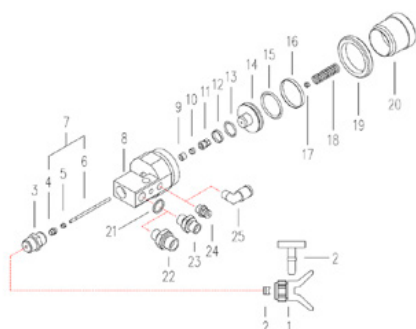

Tuotenumero: CMC-C82-005

Pakkaus

Tuotenumero: CMC-C82-006

Painekiila

Tuotenumero: CMC-C82-007

Venttiili nännillä

Tuotenumero: CMC-C82-011

Suuttimen pidikkeen kiinnittämistä varten.
Kuvassa numero 3.

Sopii maaliruiskupistooleihin:

- C82
- C94

Voitelurengas LRC 121

Tuotenumero: CMC-C82-015

Tiivistysrengas 121

Tuotenumero: CMC-C82-016

Tiivistysrengas 121

Tuotenumero: CMC-C82-017

Voitelurengas LRC 121

Tuotenumero: CMC-C82-018

Ruuvimutteri

Tuotenumero: CMC-C82-019

Neula

Tuotenumero: CMC-C82-025

Lisävarusteet/laajennukset

Automaattinen airless-pistooli - malli C57