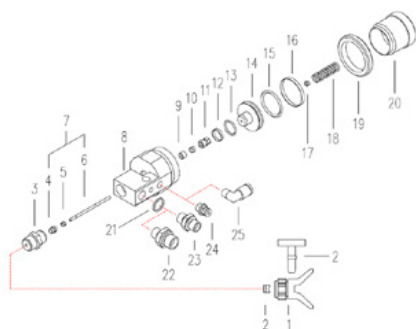

Tuotenumero: CMC-C82-005

Pakkaus

Tuotenumero: CMC-C82-006

Painekiila

Tuotenumero: CMC-C82-007

Venttiili nännillä

Tuotenumero: CMC-C82-011

Suuttimen pidikkeen kiinnittämistä varten.
Kuvassa numero 3.

Sopii maaliruiskupistooleihin:

- C82
- C94

Voitelurengas LRC 121

Tuotenumero: CMC-C82-015

Tiivistysrengas 121

Tuotenumero: CMC-C82-016

Tiivistysrengas 121

Tuotenumero: CMC-C82-017

Voitelurengas LRC 121

Tuotenumero: CMC-C82-018

Ruuvimutteri

Tuotenumero: CMC-C82-019

Neula

Tuotenumero: CMC-C82-025

Lisävarusteet/laajennukset

Automaattinen airless-pistooli - malli C57