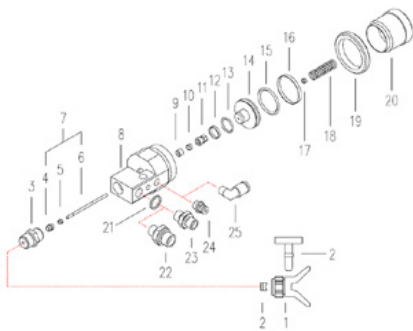

Voitelurengas LRC 121

Tuotenumero: CMC-C82-018

Ruuvimutteri

Tuotenumero: CMC-C82-019

Neula

Tuotenumero: CMC-C82-025

Lisävarusteet/laajennukset

Automaattinen airless-pistooli - malli C57

Tuotenumero: CMC-C57

C57 automaattinen ilmaton pistooli

Pistooli avautuu ja sulkeutuu pneumaattisella ohjauksella.
