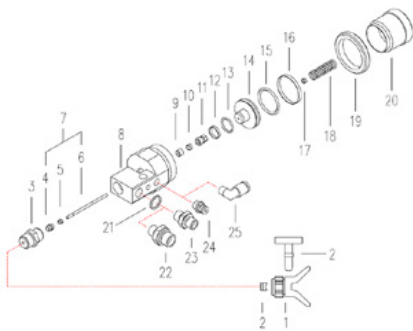

Automaattinen ilmaton ruiskupistooli - malli C82i

Tuotenumero:
CMC-C82I

Luotu 01.01.2025

Kuvaus

ilman pidikettä, ilman suutinta

Mäntä

Tuotenumero: CMC-C82-004

Pakkausruuvi

Tuotenumero: CMC-C82-005

Pakkaus

Tuotenumero: CMC-C82-006

Painekiila

Tuotenumero: CMC-C82-007

Venttiili nännillä

Tuotenumero: CMC-C82-011

Suuttimen pidikkeen kiinnittämistä varten.
Kuvassa numero 3.

Voitelurengas LRC 121

Tuotenumero: CMC-C82-018

Ruuvimutteri

Tuotenumero: CMC-C82-019

Neula

Tuotenumero: CMC-C82-025

Lisävarusteet/laajennukset

Automaattinen airless-pistooli - malli C57

Tuotenumero: CMC-C57

C57 automaattinen ilmaton pistooli

Pistooli avautuu ja sulkeutuu pneumaattisella ohjauksella.
