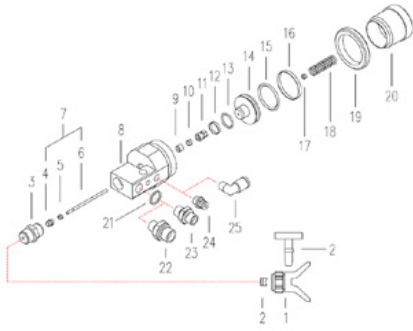

Automaattinen ilmaton ruiskupistooli - malli C82i

Tuotenumero:
CMC-C82I

Luotu 01.01.2025

Kuvaus

ilman pidikettä, ilman suutinta

Mäntä

Tuotenumero: CMC-C82-004

Pakkausruuvi

Tuotenumero: CMC-C82-005

Pakkaus

Tuotenumero: CMC-C82-006

Painekiila

Tuotenumero: CMC-C82-007

Venttiili nännillä

Tuotenumero: CMC-C82-011

Suuttimen pidikkeen kiinnittämistä varten.
Kuvassa numero 3.

Voitelurengas LRC 121

Tuotenumero: CMC-C82-018

Ruuvimutteri

Tuotenumero: CMC-C82-019

Neula

Tuotenumero: CMC-C82-025

Lisävarusteet/laajennukset

Automaattinen airless-pistooli - malli C57

Tuotenumero: CMC-C57

C57 automaattinen ilmaton pistooli

Pistooli avautuu ja sulkeutuu pneumaattisella ohjauksella.
