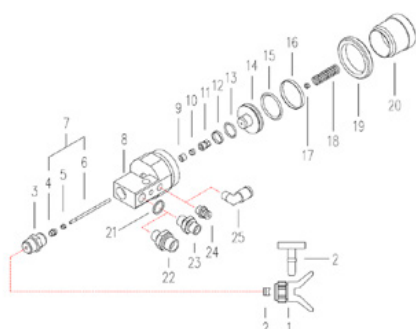

Tuotenumero: CMC-C82-005

Pakkaus

Tuotenumero: CMC-C82-006

Painekiila

Tuotenumero: CMC-C82-007

Venttiili nännillä

Tuotenumero: CMC-C82-011

Suuttimen pidikkeen kiinnittämistä varten.
Kuvassa numero 3.

Sopii maaliruiskupistooleihin:

- C82
- C94

Voitelurengas LRC 121

Tuotenumero: CMC-C82-015

Tiivistysrengas 121

Tuotenumero: CMC-C82-016

Tiivistysrengas 121

Tuotenumero: CMC-C82-017

Voitelurengas LRC 121

Tuotenumero: CMC-C82-018

Ruuvimutteri

Tuotenumero: CMC-C82-019

Neula

Tuotenumero: CMC-C82-025

Lisävarusteet/laajennukset

Automaattinen airless-pistooli - malli C57