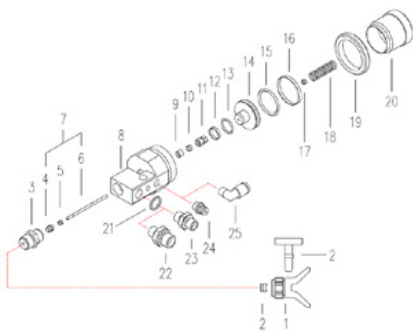

Tuotenumero: CMC-C82-005

Pakkaus

Tuotenumero: CMC-C82-006

Painekiila

Tuotenumero: CMC-C82-007

Venttiili nännillä

Tuotenumero: CMC-C82-011

Suuttimen pidikkeen kiinnittämistä varten.
Kuvassa numero 3.

Sopii maaliruiskupistooleihin:

- C82
- C94

Voitelurengas LRC 121

Tuotenumero: CMC-C82-015

Tiivistysrengas 121

Tuotenumero: CMC-C82-016

Tiivistysrengas 121

Tuotenumero: CMC-C82-017

Voitelurengas LRC 121

Tuotenumero: CMC-C82-018

Ruuvimutteri

Tuotenumero: CMC-C82-019

Neula

Tuotenumero: CMC-C82-025

Lisävarusteet/laajennukset

Automaattinen airless-pistooli - malli C57