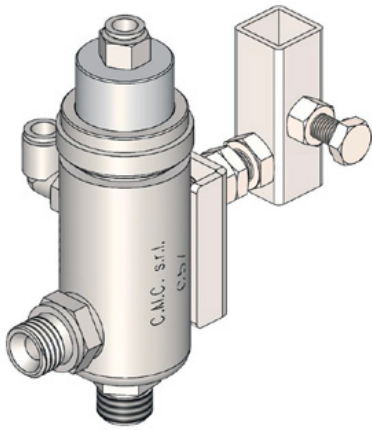

Automaattinen ilmaton ruiskupistooli - malli C82i

Tuotenumero:
CMC-C82I

Luotu 01.01.2025

Kuvaus

ilman pidikettä, ilman suutinta

Mäntä

Tuotenumero: CMC-C82-004

Pakkausruuvi

Tuotenumero: CMC-C82-005

Pakkaus

Tuotenumero: CMC-C82-006

Painekiila

Tuotenumero: CMC-C82-007

Venttiili nännillä

Tuotenumero: CMC-C82-011

Suuttimen pidikkeen kiinnittämistä varten.
Kuvassa numero 3.

Voitelurengas LRC 121

Tuotenumero: CMC-C82-018

Ruuvimutteri

Tuotenumero: CMC-C82-019

Neula

Tuotenumero: CMC-C82-025

Lisävarusteet/laajennukset

Automaattinen airless-pistooli - malli C57

Tuotenumero: CMC-C57

C57 automaattinen ilmaton pistooli

Pistooli avautuu ja sulkeutuu pneumaattisella ohjauksella.
