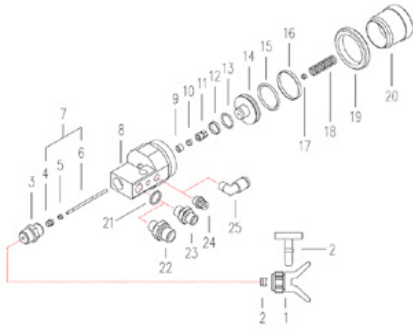

Tuotenumero: CMC-C82-005

Pakkaus

Tuotenumero: CMC-C82-006

Painekiila

Tuotenumero: CMC-C82-007

Venttiili nännillä

Tuotenumero: CMC-C82-011

Suuttimen pidikkeen kiinnittämistä varten.
Kuvassa numero 3.

Sopii maaliruiskupistooleihin:

- C82
- C94

Voitelurengas LRC 121

Tuotenumero: CMC-C82-015

Tiivistysrengas 121

Tuotenumero: CMC-C82-016

Tiivistysrengas 121

Tuotenumero: CMC-C82-017

Voitelurengas LRC 121

Tuotenumero: CMC-C82-018

Ruuvimutteri

Tuotenumero: CMC-C82-019

Neula

Tuotenumero: CMC-C82-025

Lisävarusteet/laajennukset

Automaattinen airless-pistooli - malli C57