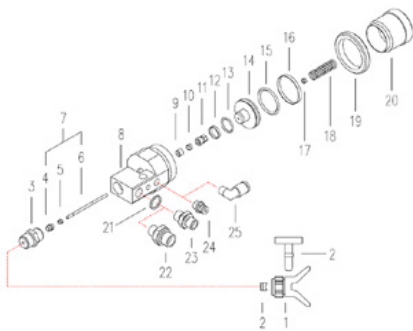

Tuotenumero: CMC-C82-005

Pakkaus

Tuotenumero: CMC-C82-006

Painekiila

Tuotenumero: CMC-C82-007

Venttiili nännillä

Tuotenumero: CMC-C82-011

Suuttimen pidikkeen kiinnittämistä varten.
Kuvassa numero 3.

Sopii maaliruiskupistooleihin:

- C82
- C94

Voitelurengas LRC 121

Tuotenumero: CMC-C82-015

Tiivistysrengas 121

Tuotenumero: CMC-C82-016

Tiivistysrengas 121

Tuotenumero: CMC-C82-017

Voitelurengas LRC 121

Tuotenumero: CMC-C82-018

Ruuvimutteri

Tuotenumero: CMC-C82-019

Neula

Tuotenumero: CMC-C82-025

Lisävarusteet/laajennukset

Automaattinen airless-pistooli - malli C57