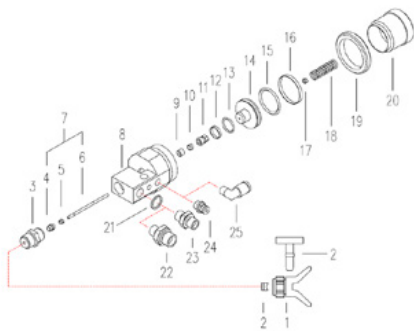

Número do artigo: CMC-C82-011

Para fixar o suporte do bocal.

Número 3 na imagem.

Adequado para as pistolas de pintura:

- C82

- C94

Anel para lubrificação LRC 121

Número do artigo: CMC-C82-015

Anel de vedação 121

Número do artigo: CMC-C82-016

Anel de vedação 121

Número do artigo: CMC-C82-017

Peças de substituição

Anel para lubrificação LRC 121

Número do artigo: CMC-C82-018

Porca de rosca

Número do artigo: CMC-C82-019

Agulha

Número do artigo: CMC-C82-025

Pistola automática airless - Modelo C57

Número do artigo: CMC-C57

Pistola airless automática C57

A pistola abre e fecha por meio de um comando pneumático.
