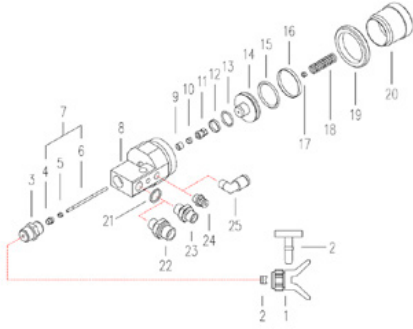

Pistola de pintura automática sem ar - Modelo C82i

Número do artigo:
CMC-C82I

Criado em 01.01.2025

Descrição do produto

sem suporte, sem bocal

Peças de substituição

Pistão

Número do artigo: CMC-C82-004

Parafuso para embalagem

Número do artigo: CMC-C82-005

Pacote

Número do artigo: CMC-C82-006

Cunha de pressão

Número do artigo: CMC-C82-007

Peças de substituição

Válvula com bocal

Número do artigo: CMC-C82-011

Para fixar o suporte do bocal.

Número 3 na imagem.

Adequado para as pistolas de pintura:

- C82

- C94

Anel para lubrificação LRC 121

Número do artigo: CMC-C82-015

Anel de vedação 121

Número do artigo: CMC-C82-016

Anel de vedação 121

Número do artigo: CMC-C82-017

Peças de substituição

Anel para lubrificação LRC 121

Número do artigo: CMC-C82-018

Porca de rosca