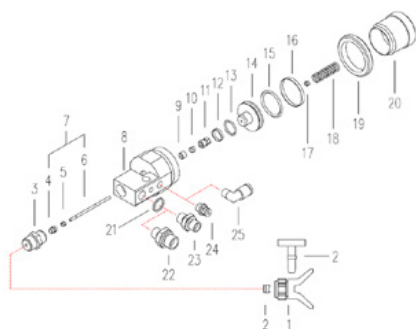

Número do artigo: CMC-C82-011

Para fixar o suporte do bocal.

Número 3 na imagem.

Adequado para as pistolas de pintura:

- C82

- C94

Anel para lubrificação LRC 121

Número do artigo: CMC-C82-015

Anel de vedação 121

Número do artigo: CMC-C82-016

Anel de vedação 121

Número do artigo: CMC-C82-017

Peças de substituição

Anel para lubrificação LRC 121

Número do artigo: CMC-C82-018

Porca de rosca