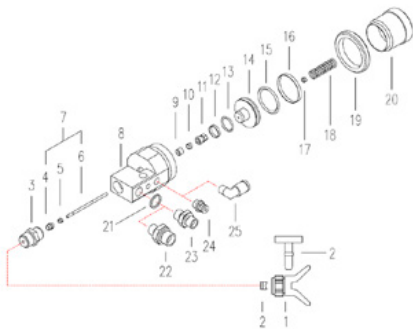

Parafuso para embalagem

Número do artigo: CMC-C82-005

Pacote

Número do artigo: CMC-C82-006

Cunha de pressão

Número do artigo: CMC-C82-007

Peças de substituição

Válvula com bocal

Número do artigo: CMC-C82-011

Para fixar o suporte do bocal.

Número 3 na imagem.

Adequado para as pistolas de pintura:

- C82

- C94

Anel para lubrificação LRC 121

Número do artigo: CMC-C82-015

Anel de vedação 121

Número do artigo: CMC-C82-016

Anel de vedação 121

Número do artigo: CMC-C82-017

Peças de substituição

Anel para lubrificação LRC 121

Número do artigo: CMC-C82-018

Porca de rosca