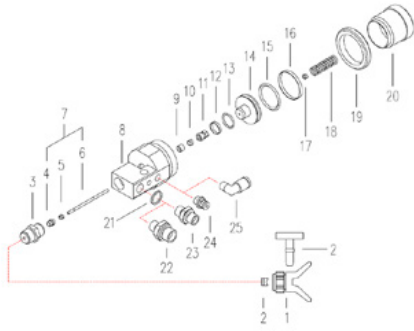

Número do artigo: CMC-C82-011

Para fixar o suporte do bocal.

Número 3 na imagem.

Adequado para as pistolas de pintura:

- C82

- C94

Anel para lubrificação LRC 121

Número do artigo: CMC-C82-015

Anel de vedação 121

Número do artigo: CMC-C82-016

Anel de vedação 121

Número do artigo: CMC-C82-017

Peças de substituição

Anel para lubrificação LRC 121

Número do artigo: CMC-C82-018

Porca de rosca

Número do artigo: CMC-C82-019

Agulha

Número do artigo: CMC-C82-025

Pistola automática airless - Modelo C57

Número do artigo: CMC-C57

Pistola airless automática C57

A pistola abre e fecha por meio de um comando pneumático.
