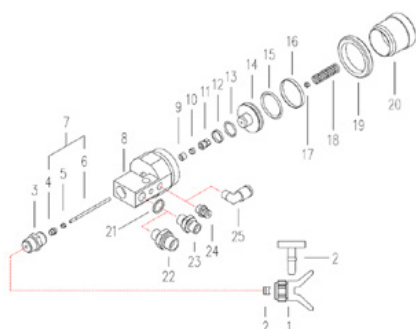

Número do artigo: CMC-C82-011

Para fixar o suporte do bocal.

Número 3 na imagem.

Adequado para as pistolas de pintura:

- C82

- C94

Anel para lubrificação LRC 121

Número do artigo: CMC-C82-015

Anel de vedação 121

Número do artigo: CMC-C82-016

Anel de vedação 121

Número do artigo: CMC-C82-017

Peças de substituição

Anel para lubrificação LRC 121

Número do artigo: CMC-C82-018

Porca de rosca