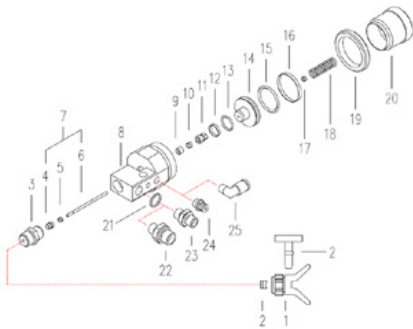

Pistola de pintura automática sem ar - Modelo C82i

Número do artigo:
CMC-C82I

Criado em 01.01.2025

Descrição do produto

sem suporte, sem bocal

Peças de substituição

Pistão

Número do artigo: CMC-C82-004

Parafuso para embalagem

Número do artigo: CMC-C82-005

Pacote

Número do artigo: CMC-C82-006

Cunha de pressão

Número do artigo: CMC-C82-007

Peças de substituição

Válvula com bocal

Número do artigo: CMC-C82-011

Para fixar o suporte do bocal.

Número 3 na imagem.

Adequado para as pistolas de pintura:

- C82

- C94

Anel para lubrificação LRC 121

Número do artigo: CMC-C82-015

Anel de vedação 121

Número do artigo: CMC-C82-016

Anel de vedação 121

Número do artigo: CMC-C82-017

Peças de substituição

Anel para lubrificação LRC 121

Número do artigo: CMC-C82-018

Porca de rosca