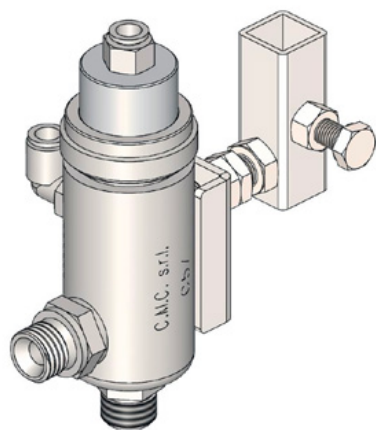

Pistola de pintura automática sem ar - Modelo C82i

Número do artigo:
CMC-C82I

Criado em 01.01.2025

Descrição do produto

sem suporte, sem bocal

Peças de substituição

Pistão

Número do artigo: CMC-C82-004

Número do artigo: CMC-C82-011

Para fixar o suporte do bocal.

Número 3 na imagem.

Adequado para as pistolas de pintura:

- C82

- C94

Anel para lubrificação LRC 121

Número do artigo: CMC-C82-015

Anel de vedação 121

Número do artigo: CMC-C82-016

Anel de vedação 121

Número do artigo: CMC-C82-017

Peças de substituição

Anel para lubrificação LRC 121

Número do artigo: CMC-C82-018

Porca de rosca

Número do artigo: CMC-C82-019

Agulha

Número do artigo: CMC-C82-025

Pistola automática airless - Modelo C57

Número do artigo: CMC-C57

Pistola airless automática C57

A pistola abre e fecha por meio de um comando pneumático.
