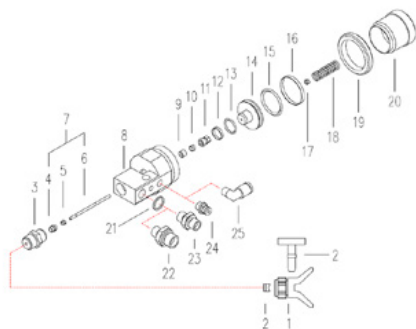

Número do artigo: CMC-C82-011

Para fixar o suporte do bocal.

Número 3 na imagem.

Adequado para as pistolas de pintura:

- C82

- C94

Anel para lubrificação LRC 121

Número do artigo: CMC-C82-015

Anel de vedação 121

Número do artigo: CMC-C82-016

Anel de vedação 121

Número do artigo: CMC-C82-017

Peças de substituição

Anel para lubrificação LRC 121

Número do artigo: CMC-C82-018

Porca de rosca