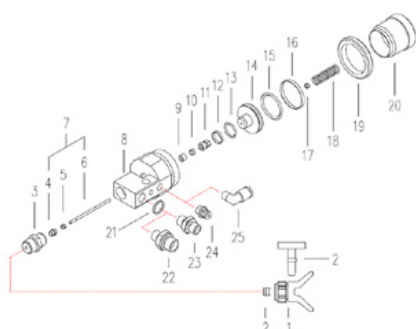

Parafuso para embalagem

Número do artigo: CMC-C82-005

Pacote

Número do artigo: CMC-C82-006

Cunha de pressão

Número do artigo: CMC-C82-007

Peças de substituição

Válvula com bocal

Número do artigo: CMC-C82-011

Para fixar o suporte do bocal.

Número 3 na imagem.

Adequado para as pistolas de pintura:

- C82

- C94

Anel para lubrificação LRC 121

Número do artigo: CMC-C82-015

Anel de vedação 121

Número do artigo: CMC-C82-016

Anel de vedação 121

Número do artigo: CMC-C82-017

Peças de substituição

Anel para lubrificação LRC 121

Número do artigo: CMC-C82-018

Porca de rosca