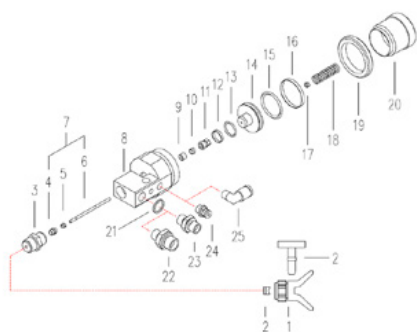

Гвинт для пакування

Артикул: СМС-С82-005

Підходить для фарбопультів:
- С82
- С94

Пакуйте

Артикул: СМС-С82-006

Підходить для фарбопультів:
- С82
- С94

Притискний клин

Артикул: СМС-С82-007

Підходить для фарбопультів:
- С82
- С94

Клапан з ніпелем

Артикул: СМС-С82-011

Для кріплення тримача насадки.

Номер 3 на малюнку.

Підходить для фарборозпилювачів:

- С82

- С94