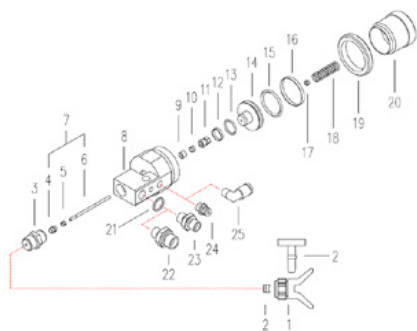

Гвинт для пакування

Артикул: СМС-С82-005

Підходить для фарбопультів:
- С82
- С94

Пакуйте

Артикул: СМС-С82-006

Підходить для фарбопультів:
- С82
- С94

Притискний клин

Артикул: СМС-С82-007

Підходить для фарбопультів:
- С82
- С94

Клапан з ніпелем

Артикул: СМС-С82-011

Для кріплення тримача насадки.

Номер 3 на малюнку.

Підходить для фарборозпилювачів:

- С82

- С94