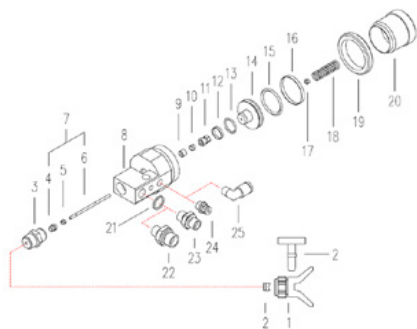

Ущільнювальне кільце 4118

Артикул: СМС-С82-017

Підходить для фарбопультів:

- С82

Кільце для змащування LRC 4118

Артикул: СМС-С82-018

Підходить для фарбопультів:
- С82

Жорстка пластикова деталь чорного кольору.