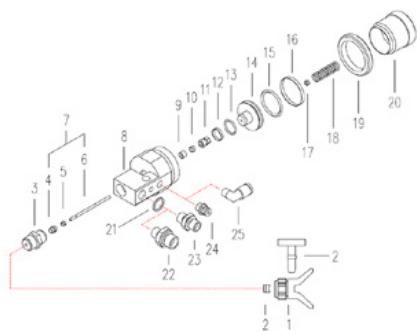

Підходить для фарбопультів:
- С82
- С94

Клапан з ніпелем

Артикул: СМС-С82-011

Для кріплення тримача насадки.

Номер 3 на малюнку.

Підходить для фарборозпилювачів:

- С82

- С94

Кільце для змащування LRC 121

Артикул: СМС-С82-015

Підходить для фарбопультів:

- С82

Ущільнювальне кільце 121

Артикул: СМС-С82-016

Підходить для фарбопультів:

- С82

Ущільнювальне кільце 4118

Артикул: СМС-С82-017

Підходить для фарбопультів:

- С82

Кільце для змащування LRC 4118

Артикул: СМС-С82-018

Підходить для фарбопультів:
- С82

Жорстка пластикова деталь чорного кольору.