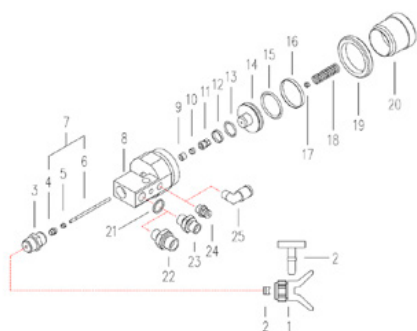

Ущільнювальне кільце 4118

Артикул: СМС-С82-017

Підходить для фарбопультів:

- С82

Кільце для змащування LRC 4118

Артикул: СМС-С82-018

Підходить для фарбопультів:
- С82

Жорстка пластикова деталь чорного кольору.

Гвинтова гайка

Артикул: СМС-С82-019

Підходить для фарбопультів:
- С82

Голка.

Артикул: СМС-С82-025

Підходить для фарбопультів:
- С82

Автоматичний безповітряний пістолет - модель C57

Артикул: CMC-C57