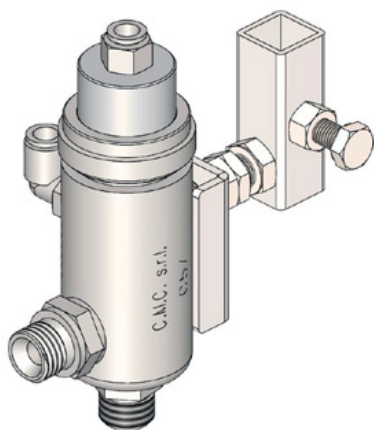

Підходить для фарбопультів:
- С82
- С94

Клапан з ніпелем

Артикул: СМС-С82-011

Для кріплення тримача насадки.

Номер 3 на малюнку.

Підходить для фарборозпилювачів:

- С82

- С94

Ущільнювальне кільце 4118

Артикул: СМС-С82-017

Підходить для фарбопультів:

- С82

Кільце для змащування LRC 4118

Артикул: СМС-С82-018

Підходить для фарбопультів:
- С82

Жорстка пластикова деталь чорного кольору.

Гвинтова гайка

Артикул: СМС-С82-019

Підходить для фарбопультів:
- С82

Голка.

Артикул: СМС-С82-025

Підходить для фарбопультів:
- С82

Автоматичний безповітряний пістолет - модель C57

Артикул: CMC-C57

Автоматичний безповітряний пістолет C57

Пістолет відкривається і закривається за допомогою пневматичного управління.
