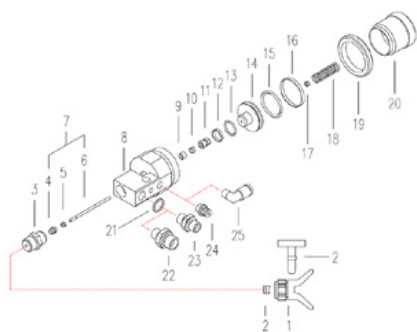

Гвинт для пакування

Артикул: СМС-С82-005

Підходить для фарбопультів:
- С82
- С94

Пакуйте

Артикул: СМС-С82-006

Підходить для фарбопультів:
- С82
- С94

Притискний клин

Артикул: СМС-С82-007

Підходить для фарбопультів:
- С82
- С94

Клапан з ніпелем

Артикул: СМС-С82-011

Для кріплення тримача насадки.

Номер 3 на малюнку.

Підходить для фарборозпилювачів:

- С82

- С94