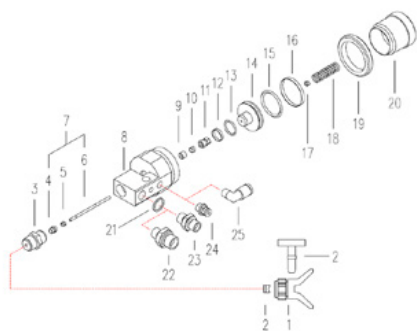

Підходить для фарбопультів:
- С82
- С94

Клапан з ніпелем

Артикул: СМС-С82-011

Для кріплення тримача насадки.

Номер 3 на малюнку.

Підходить для фарборозпилювачів:

- С82

- С94