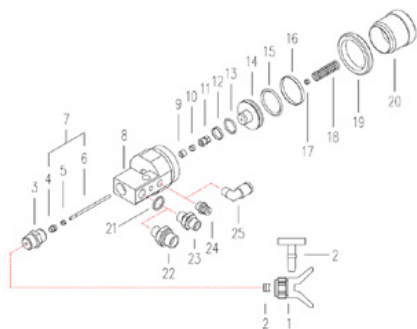

Підходить для фарбопультів:
- С82
- С94

Клапан з ніпелем

Артикул: СМС-С82-011

Для кріплення тримача насадки.

Номер 3 на малюнку.

Підходить для фарборозпилювачів:

- С82

- С94

Кільце для змащування LRC 121

Артикул: СМС-С82-015

Підходить для фарбопультів:

- С82

Ущільнювальне кільце 121

Артикул: СМС-С82-016

Підходить для фарбопультів:

- С82

Ущільнювальне кільце 4118

Артикул: СМС-С82-017

Підходить для фарбопультів:

- С82

Кільце для змащування LRC 4118

Артикул: СМС-С82-018

Підходить для фарбопультів:
- С82

Жорстка пластикова деталь чорного кольору.