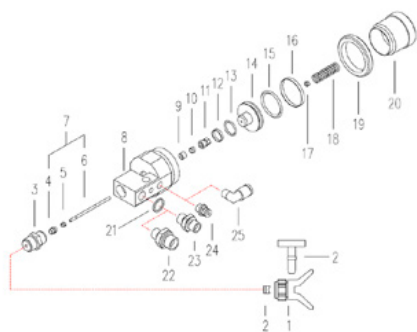

Кільце для змащування LRC 121

Артикул: СМС-С82-015

Підходить для фарбопультів:

- С82