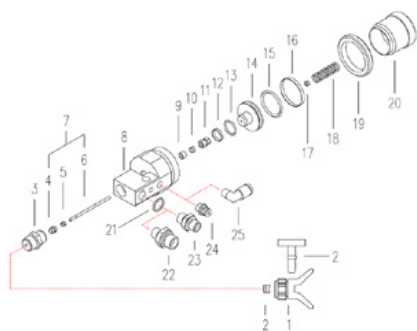

Гвинт для пакування

Артикул: СМС-С82-005

Підходить для фарбопультів:
- С82
- С94

Пакуйте

Артикул: СМС-С82-006

Підходить для фарбопультів:
- С82
- С94

Притискний клин

Артикул: СМС-С82-007

Підходить для фарбопультів:
- С82
- С94

Клапан з ніпелем

Артикул: СМС-С82-011

Для кріплення тримача насадки.

Номер 3 на малюнку.

Підходить для фарборозпилювачів:

- С82

- С94