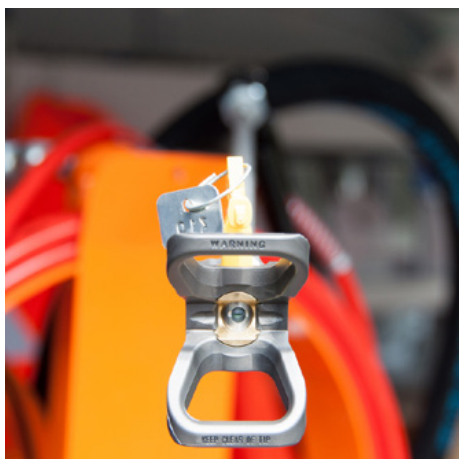

Rezervni deli

Podaljšek šobe 60 cm

Številka izdelka: CMC-C94-018

60 cm dolg podaljšek šobe za enostavno nanašanje na površine ali celo simbole.