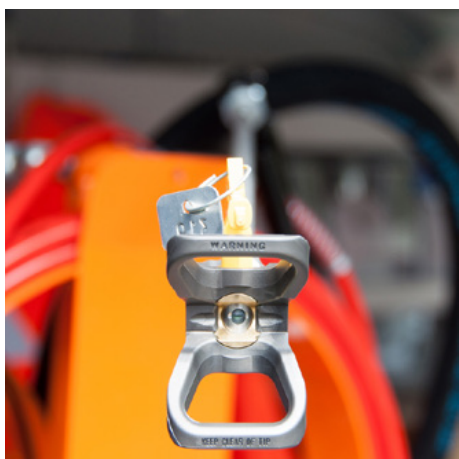

Podaljšek šobe 45 cm

Številka izdelka: CMC-C94-017

Podaljšek šobe, dolg 45 cm, za lažje nanašanje na površine ali celo simbole.