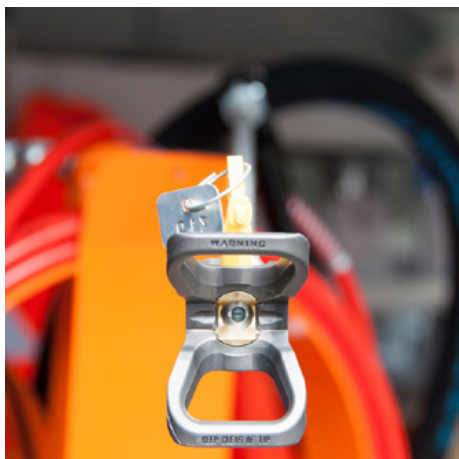

### Ročna pištola C94 s podaljškom šobe in 10-metrsko cevjo

Številka izdelka: CMC-C94+P+10H

Da bi lahko opravljali označevanje območij na daljših razdaljah. Vključno s 45 cm podaljškom šobe