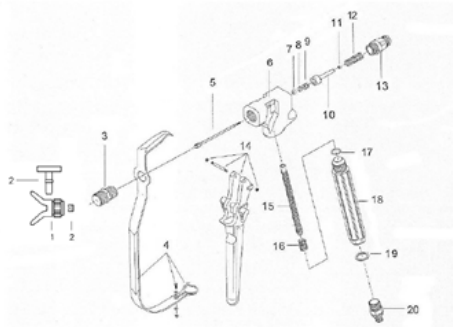

Rezervni deli

Igla v kompletu z glavo

Številka izdelka: CMC-C94-004

Igla za ročno brezračno pištolo C94

Številka 5 na sliki