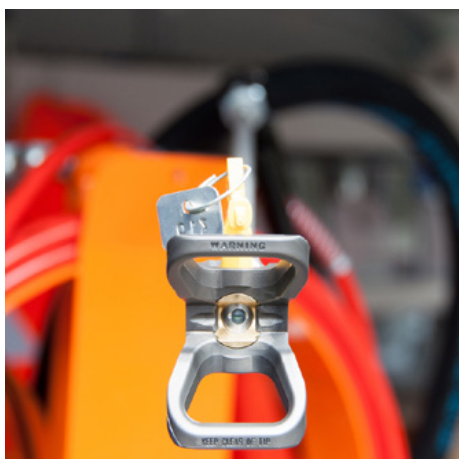

Podaljšek šobe 60 cm

Številka izdelka: CMC-C94-018

60 cm dolg podaljšek šobe za enostavno nanašanje na površine ali celo simbole.