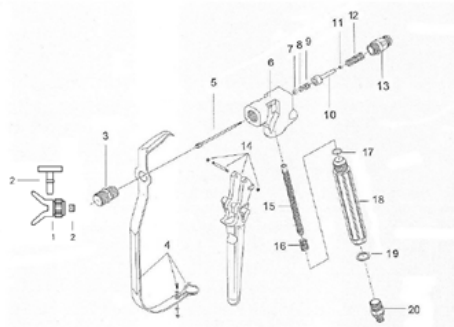

Голка в комплекті з головою

Артикул: СМС-С94-004

Голка для ручного безповітряного пістолета С94
Номер 5 на малюнку