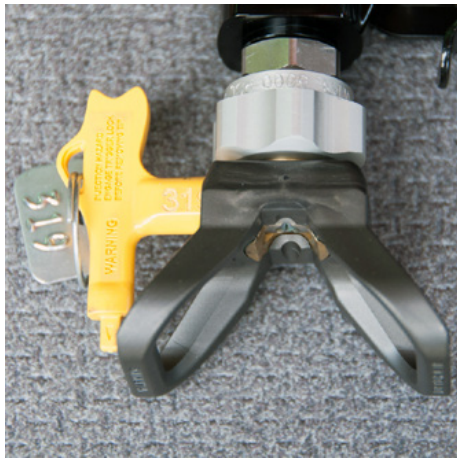

Акcesуари / Розширення

Тримач насадки для безповітряної насадки 11/16" (17,4 мм) для безповітряних насадок

Артикул: СМС-289391

Тримач насадки 11/16" (17,4 мм) для безповітряних насадок