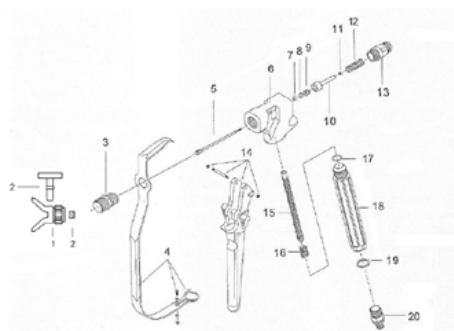

С94 Пружина для фільтра

Артикул: СМС-С94-012