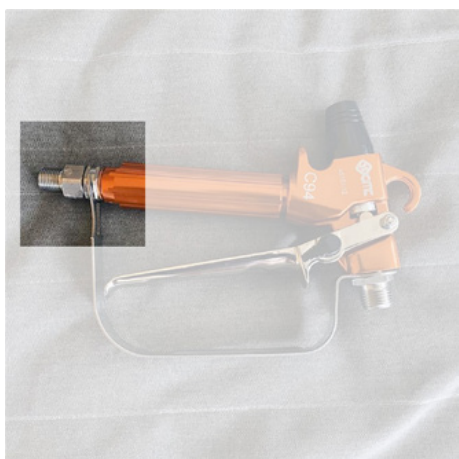

Περιστρεφόμενο βιδωτό εξάρτημα 1/4 ιντσών

Αριθμός αντικειμένου: CMC-C94-016