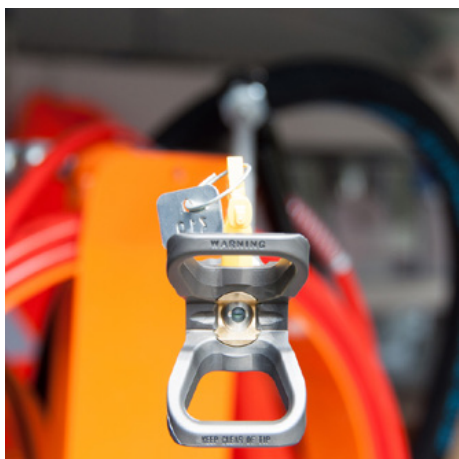

Επέκταση ακροφυσίου 60 cm

Αριθμός αντικειμένου: CMC-C94-018

Επέκταση ακροφυσίου μήκους 60 cm για εύκολη εφαρμογή σε επιφάνειες ή ακόμα και σε σύμβολα.