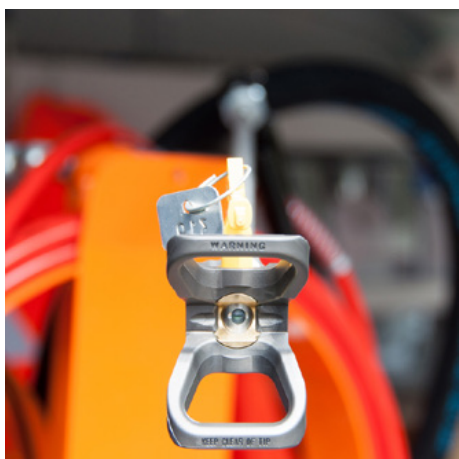

Επέκταση ακροφυσίου 45 cm

Αριθμός αντικειμένου: CMC-C94-017

Επέκταση ακροφυσίου μήκους 45 cm για εύκολη εφαρμογή σε
επιφάνειες ή ακόμα και σε σύμβολα.