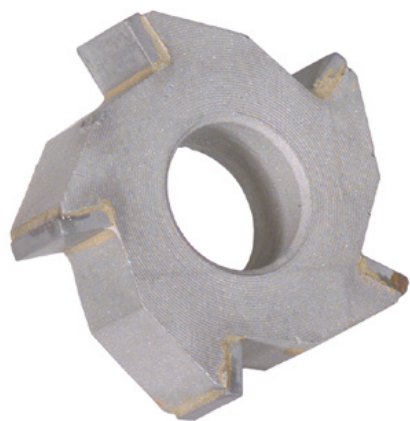

Von Arx FR 200 jaoks sobivate 11 mm laiuste koorimislintide komplekt

Artikli number: ARX - 701508