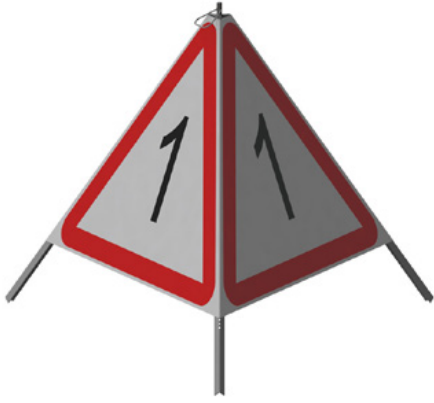

Τελειώστε: R1 - Αντανακλαστικό

Ύψος: 60 cm

Όλες οι πλευρές του σήματος αναδίπλωσης με την ίδια εκτύπωση.

Trioran Standard (ίδιο και στις τρεις πλευρές)

Ύψος: 70 cm - R1 Reflective

Αριθμός αντικειμένου: TRI-300.017

Τελειώστε: R1 - Αντανακλαστικό

Ύψος: 70 cm

Όλες οι πλευρές του σήματος αναδίπλωσης με την ίδια εκτύπωση.

Trioran Standard (ίδιο και στις τρεις πλευρές)

Ύψος: 90 cm - R1 Reflective

Αριθμός αντικειμένου: TRI-300.018

Τελειώστε: R1 - Αντανακλαστικό

Ύψος: 90 cm

Όλες οι πλευρές του σήματος αναδίπλωσης με την ίδια εκτύπωση.

Trioran Standard (ίδιο και στις τρεις πλευρές)

Ύψος: 110 cm - R1 Reflective

Αριθμός αντικειμένου: TRI-300.019

Τελειώστε: R1 - Αντανακλαστικό

Ύψος: 110 cm

Όλες οι πλευρές του σήματος αναδίπλωσης με την ίδια εκτύπωση.

Αξεσουάρ/Επεκτάσεις

Trioran Standard (ίδιο και στις τρεις πλευρές)

Ύψος: 90 cm - R2 Υψηλής

Αριθμός αντικειμένου: TRI-310.357