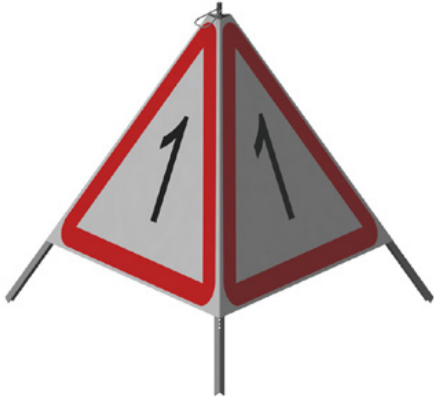

Triopan Standard 90 cm κανονική έκδοση

Αριθμός αντικειμένου:
TRI-STA-300.013-90N

Ύψος:
90 cm

27.12.2024

Περιγραφή

Φινίρισμα: N - Μη αντανακλαστικό

Ύψος: 90 cm

Όλες οι πλευρές του σήματος αναδίπλωσης με την ίδια εκτύπωση.

Έκδοση για χρήση κατά τη διάρκεια της ημέρας με κόκκινο φθορίζον προειδοποιητικό τρίγωνο.

Αξεσουάρ/Επεκτάσεις

Trioran Standard (ίδιο και στις τρεις πλευρές)

Ύψος: 60 cm - R1 Reflective

Αριθμός αντικειμένου: TRI-300.016

Τελειώστε: R1 - Αντανακλαστικό

Ύψος: 60 cm

Όλες οι πλευρές του σήματος αναδίπλωσης με την ίδια εκτύπωση.

Trioran Standard (ίδιο και στις τρεις πλευρές)

Ύψος: 70 cm - R1 Reflective

Αριθμός αντικειμένου: TRI-300.017

Τελειώστε: R1 - Αντανακλαστικό

Ύψος: 70 cm

Όλες οι πλευρές του σήματος αναδίπλωσης με την ίδια εκτύπωση.

Trioran Standard (ίδιο και στις τρεις πλευρές)

Ύψος: 90 cm - R1 Reflective

Αριθμός αντικειμένου: TRI-300.018